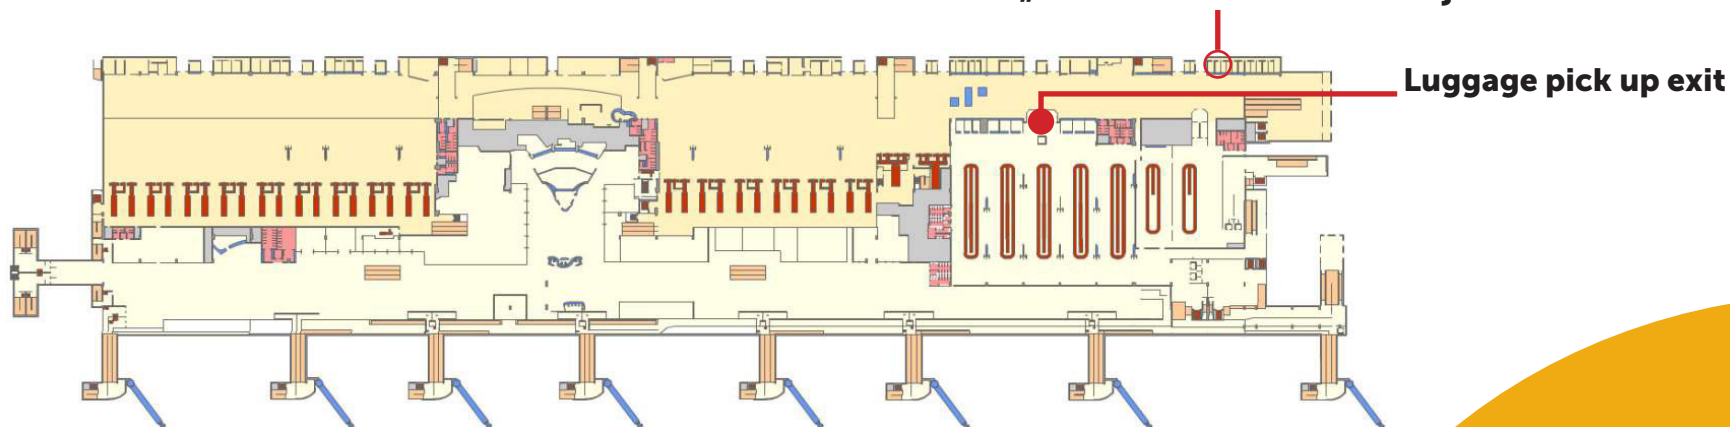

SVARĪGA INFORMĀCIJA CEĻOTĀJIEM UZ "PUERTO DE LA CRUZ" KŪRORTU

Ierašanās: Pasažieriem, kas saņēmuši bagāžu, jādodas uz lidostas ielidošanas zāli.

Ielidošanas zālē pasažieriem jāpienāk pie partneru „SIERRA Y GONZALEZ” transfēra biroja, kur viņus sagaidīs viens no vadītājiem. Vadītāji precizēs, kur atrodas autobuss, kas paredzēts transfēram.

Ofisa numurs: **+34 922 735416** (24h)

„SIERRA Y GONZALEZ” birojs

Izbraukšana: Dienu pirms izbraukšanas (pēc plkst. 18:00) klienti savu izbraukšanas laiku uzzinās viesnīcas registratūrā.